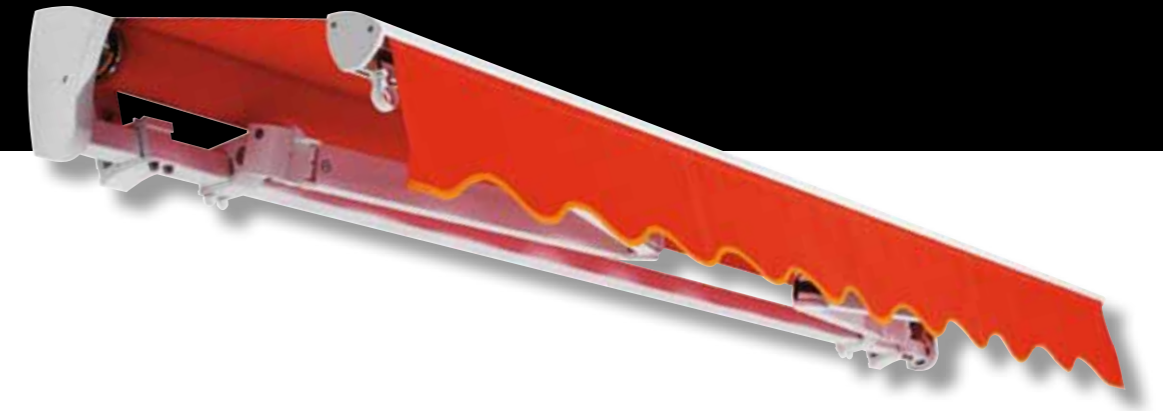

ZEUS GELENKARMMARKISE

Diese klassische offene Gelenkarmmarkise ist Ihr perfekter Partner für große Größen. Sie lässt Sie auch nicht im Stich wenn es mal eng wird, durch gekreuzte Arme ermöglicht diese Markise mehr Ausfall als Breite und ist somit eine optimale Nischenlösung. Die Zeus ist der perfekte Begleiter für Ihre Sonnenpause.

SONNENPAUSE

GESTELLFARBEN

EXTRAS

MABE

Einzelanlage: 700
Doppelanlage: 1300

Ausfall: 150-400

MONTAGEARTEN

Wandmontage

Deckenmontage

Dachsparrenmontage