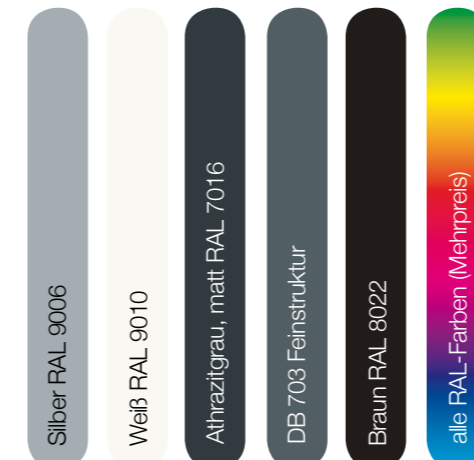

# ZEUS GELENKARMMARKISE

Diese klassische offene Gelenkarmmarkise ist Ihr perfekter Partner für große Größen. Sie lässt Sie auch nicht im Stich wenn es mal eng wird, durch gekreuzte Arme ermöglicht diese Markise mehr Ausfall als Breite und ist somit eine optimale Nischenlösung. Die Zeus ist der perfekte Begleiter für Ihre Sonnenpause.

## GESTELLFARBEN